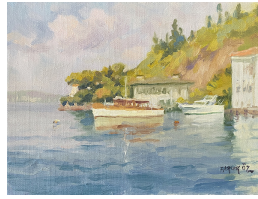

Lot: 26, Fiyat: 2.500 TL

Faruk Öz - Kanlıca Körfez - 18 x 24 Cm,
Çerçevesi,-Çerçeve Kalınlığı 15 cm dir.
Lamine Çerçeve kullanılmıştır.